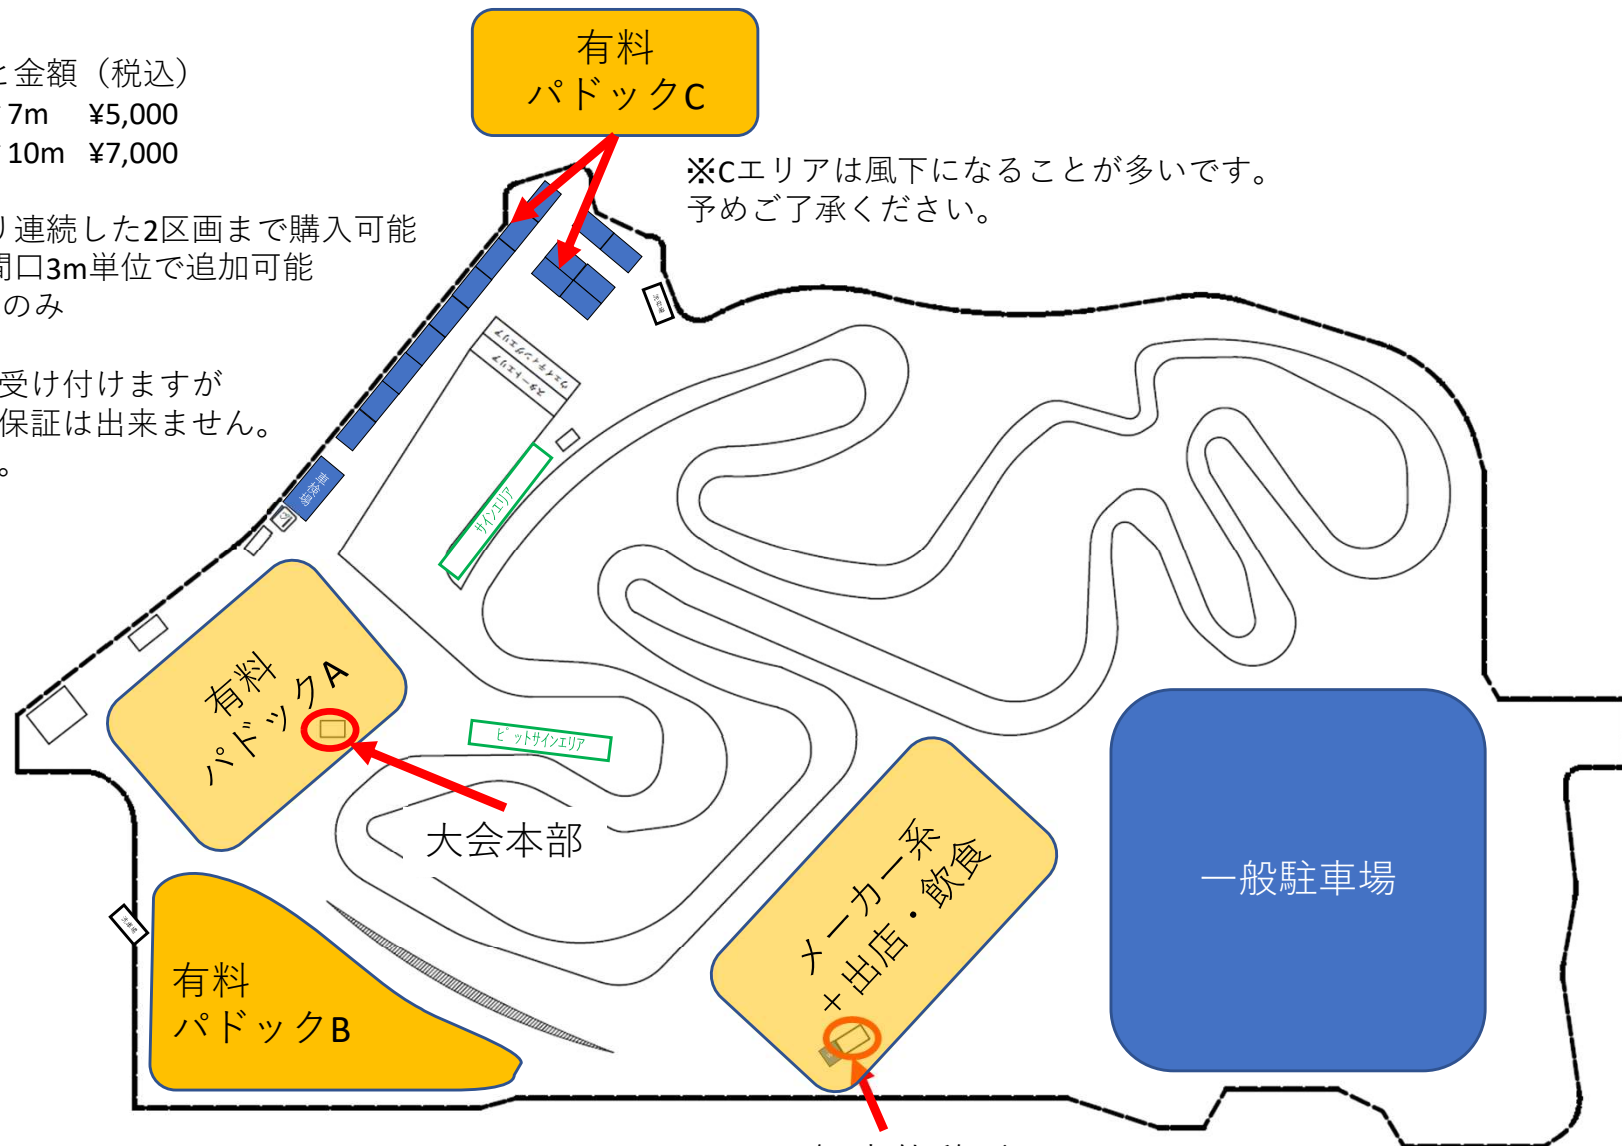

1区画のサイズと金額（税込）

①間口6m奥行き7m ¥5,000

②間口6m奥行き10m ¥7,000

1ライダーあたり連続した2区画まで購入可能

1区画以上は、間口3m単位で追加可能

②の寸法はA、Cのみ

隣同士の希望は受け付けますが
希望通りになる保証は出来ません。
ご了承ください。

有料
パドックC

※Cエリアは風下になることが多いです。
予めご了承ください。

有料
パドックA

有料
パドックB

大会本部

ピットサインエリア

メーカー系
出店・飲食

一般駐車場

1F：観客休憩所

2F：プレスルーム

※有料パドックが売れ残った場所を無料パドックとします。
※売り切れることはないのご安心ください。